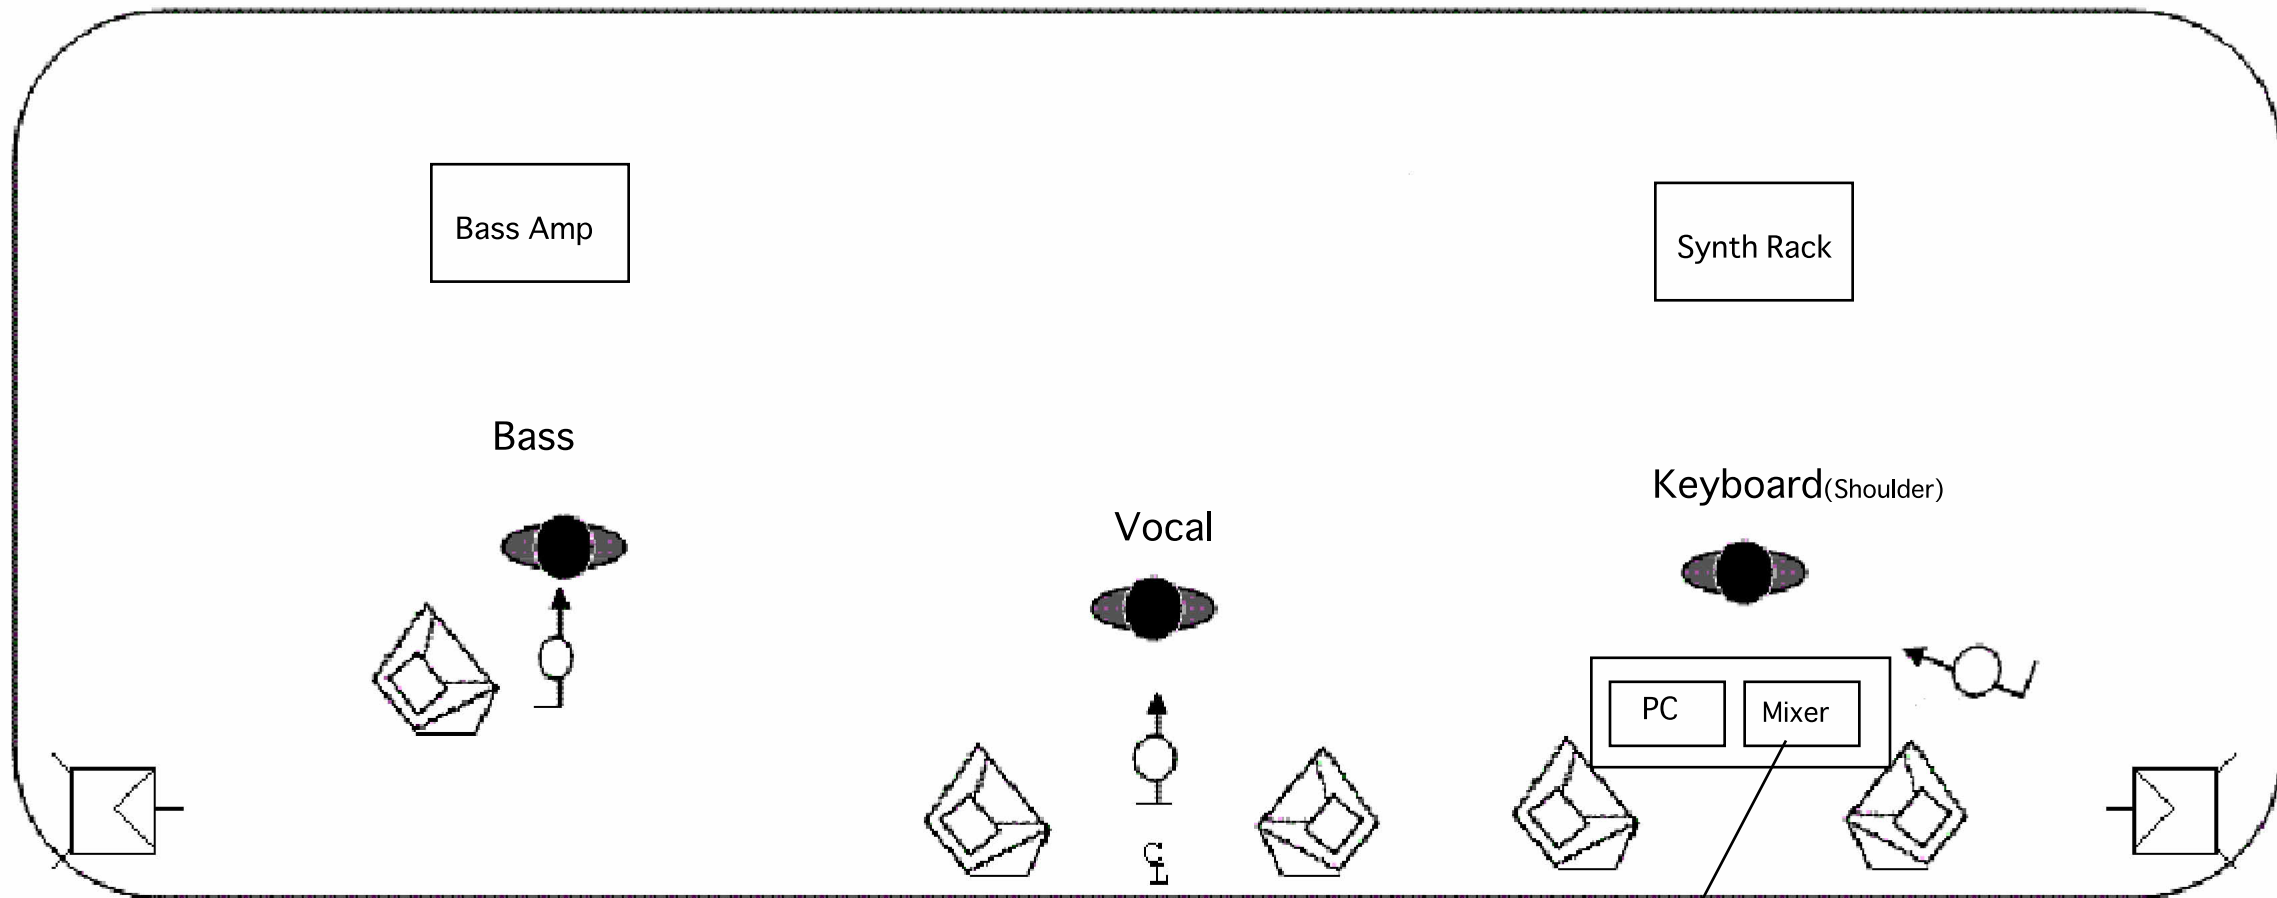

Honey☆Bunny-R STAGE SETUP

Vocal・Bass以外の音源はMixerから2mixで出します。
(XLR out +4db)